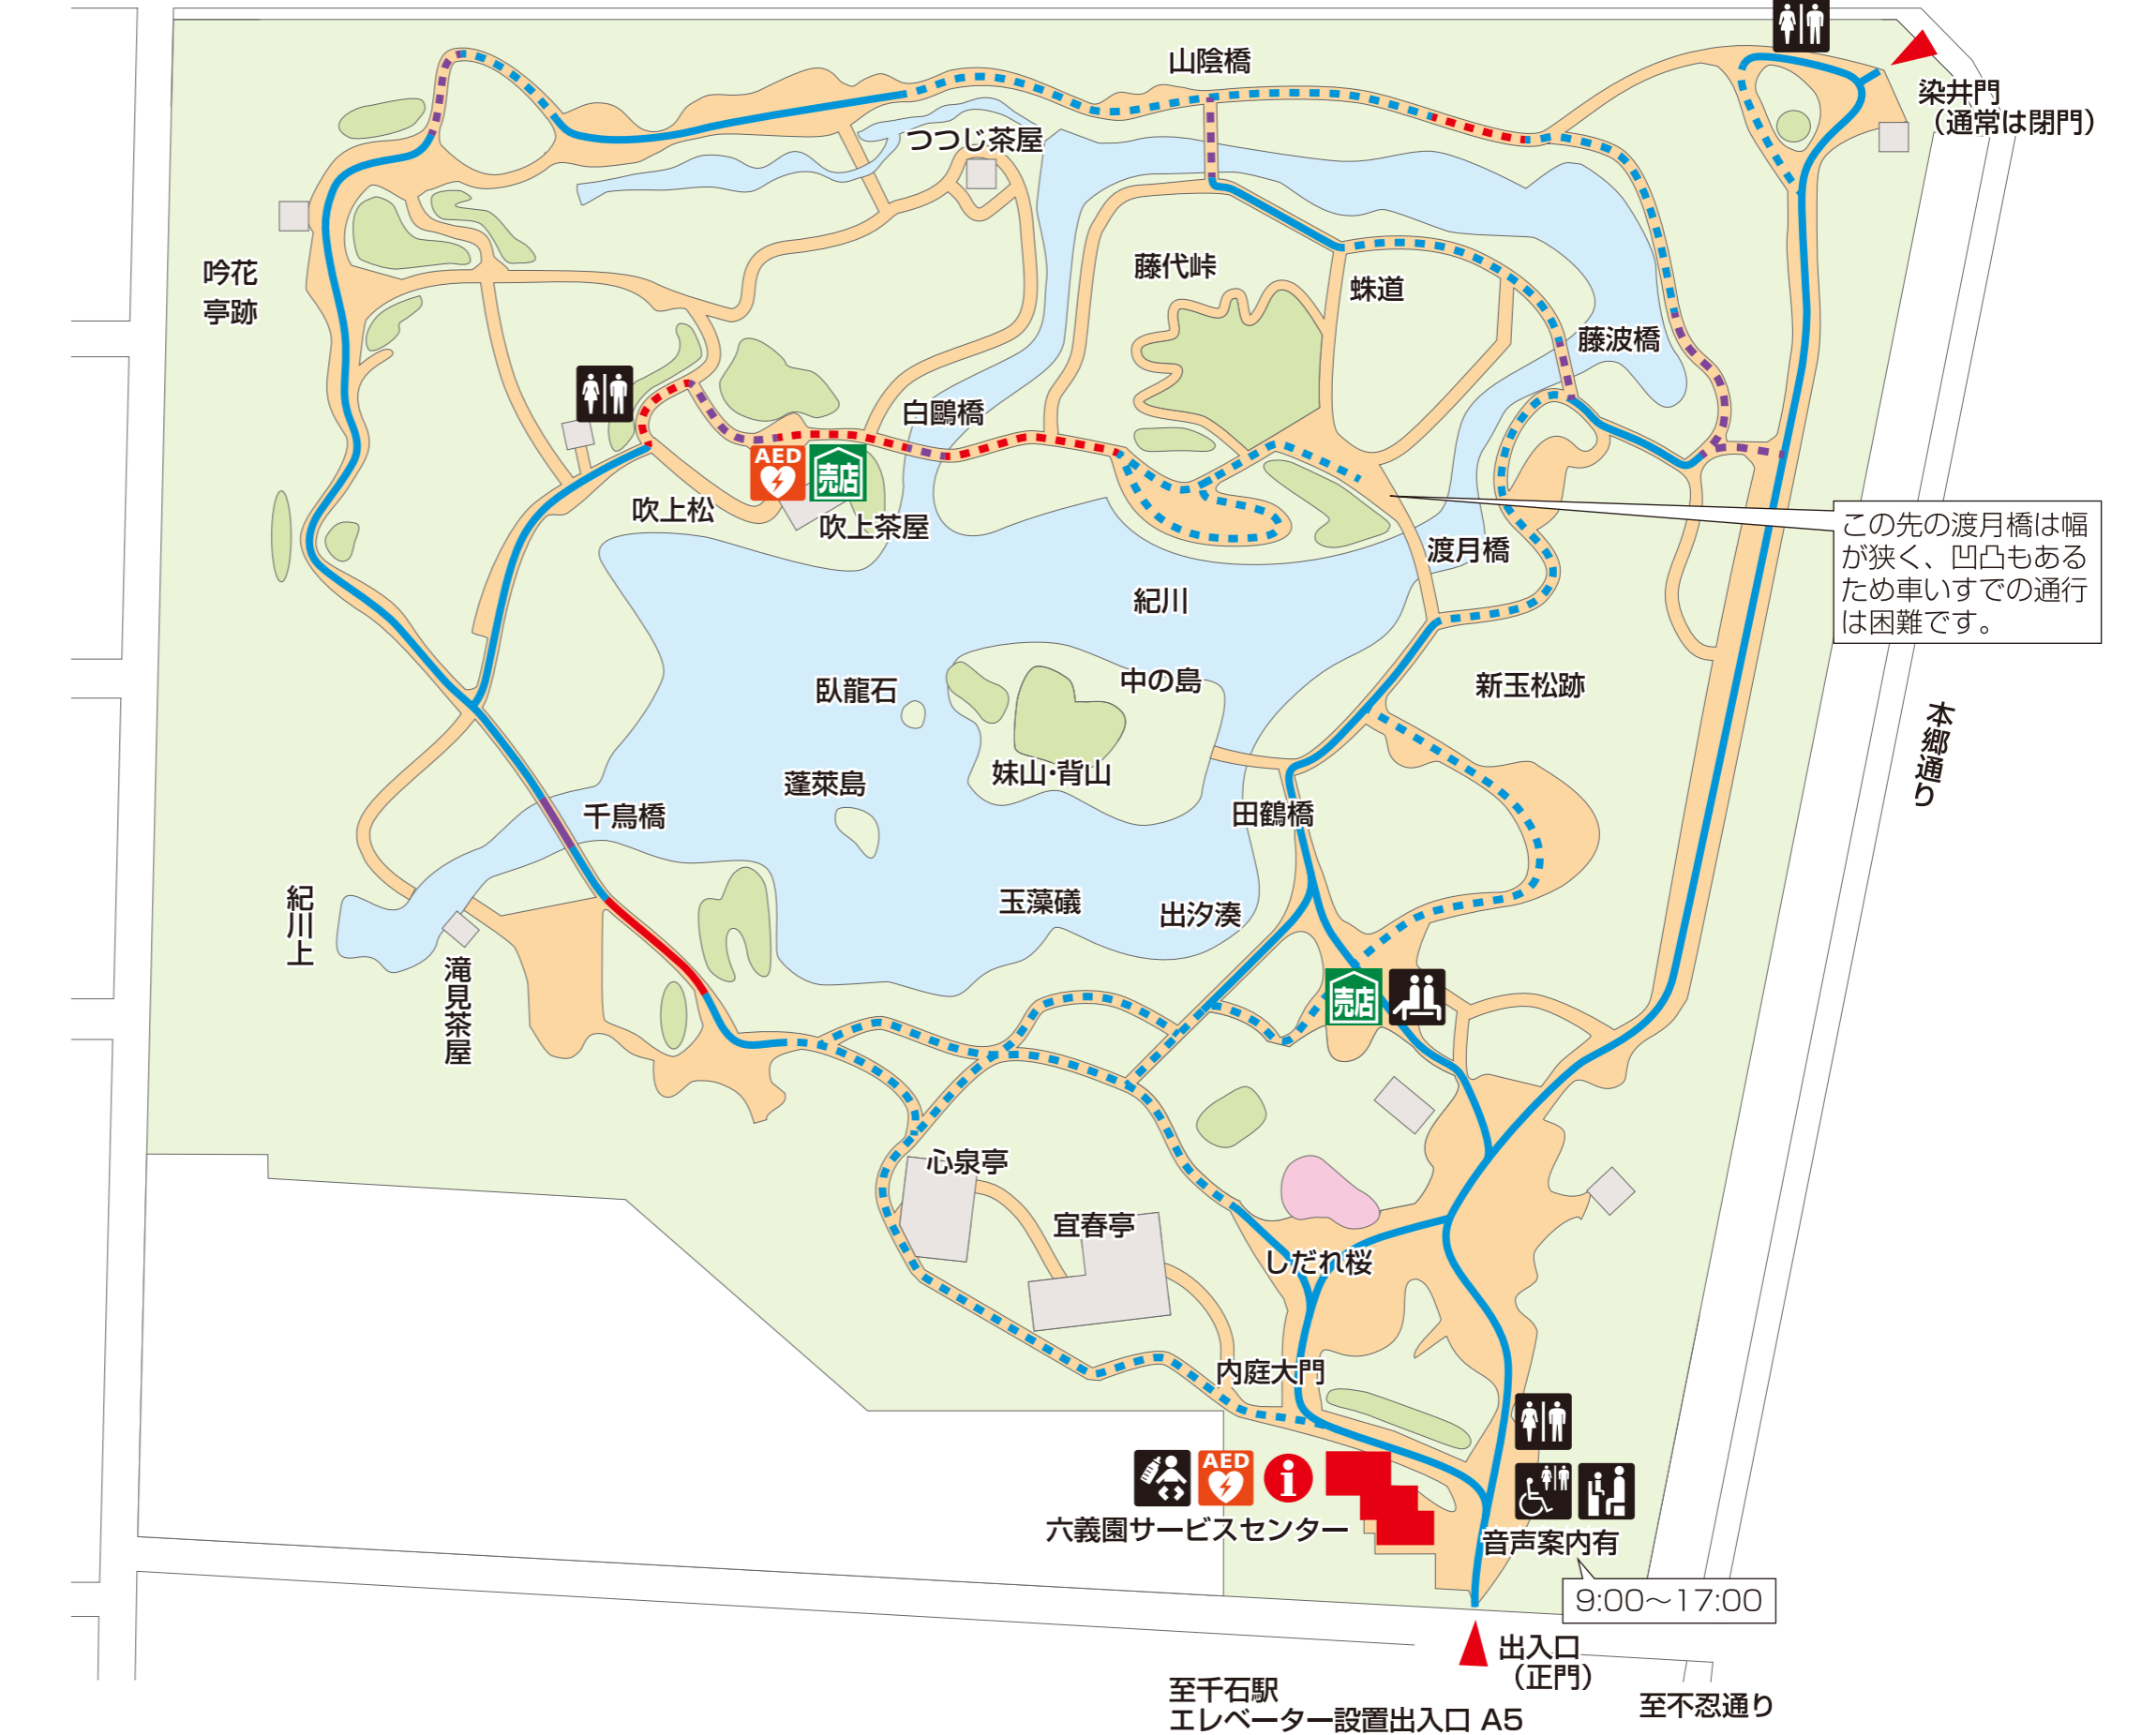

六義園

バリアフリールート

		幅員	
		180cm以上	120cm以上180cm未満
縦勾配	4%未満		
	4%以上8%未満		
	8%以上		

出入口: ▲

0m 20m 40m

凡例	
	バス停
	トイレ
	だれでもトイレ
	オストメイト 用水洗器具 など
	ベビー ベッド
	ベビー チェア
	授乳室
	高齢者・ 障害者等対応 飲用水栓
	休憩所
	点字 案内板
	障害者等用 駐車区画
	エレ ベーター
	エレ ベーター・ 車いす対応
	エスカ レーター
	スロープ
	赤ちゃん ふらっと
	AED
	案内所
	売店

※だれでもトイレの吹き出しは
使用可能な時間です

至白山通り

この先の渡月橋は幅
が狭く、凹凸もある
ため車いすでの通行
は困難です。

9:00~17:00